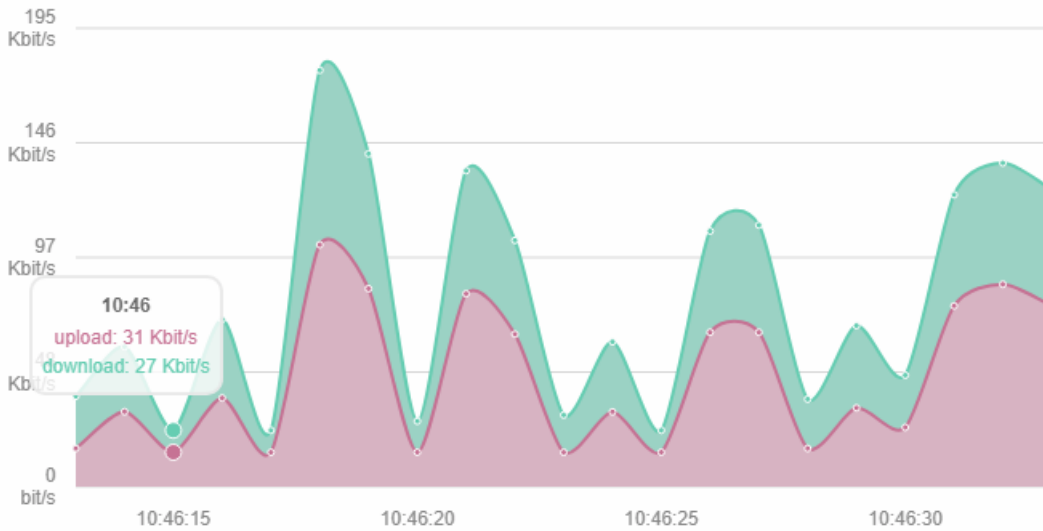

Ethernet Bandwidth Utilization

Network Buffer Utilization

Network Buffer Utilization

Network Memory - MTU 1500

Network Memory - MTU 4000

Network Memory - MTU 9000

Network Memory - MTU 16000

Network Counters

Network Counters

#	Ethernet Name	Incoming Packet	Outgoing Packet	Incoming Errors	Outgoing Errors	Packet Loss
1	em0 (WAN1)	9408294	1578424	0	0	0
2	em1	33014594	22	0	0	0

epati Information Technologies LLC.

Mersin Üniversitesi Çiftlikköy Kampüsü
Teknopark İdari Binası Kat: 4 No: 411
33343 Yenişehir / Mersin / TURKEY

www.epati.com.tr

info@epati.com.tr

+90 324 361 02 33

+90 324 361 02 39